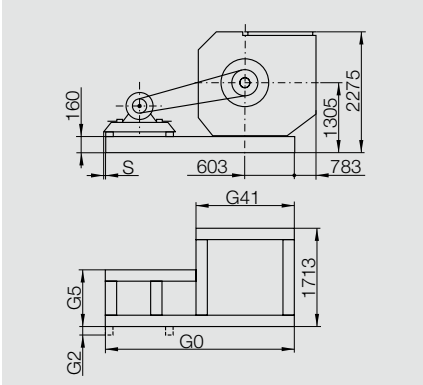

RZR -1250

Dimensions in mm, subject to change.
RZR 13-1250 1100 kg

LG 0

LG 90

LG 270

RD 0

RD 90

RD 270

	G0	G90	G270	G41	G42	G44	G2	G5	S
112	1965	2220	2255	1405	1660	1695	85	450	-
132	1965	2220	2255	1405	1660	1695	85	450	-
160	2235	2390	2525	1605	1760	1895	-	415	-
180	2235	2390	2525	1605	1760	1895	-	415	-
200	2505	2660	2795	1705	1860	1995	-	515	2
225	2505	2660	2795	1705	1860	1995	-	515	2
250	2735	2860	2995	1735	1860	1995	-	665	6
280	2735	2860	2995	1735	1860	1995	-	665	6
315	2985	3160	3295	1735	1910	2045	-	1015	10
355	2985	3160	3295	1735	1910	2045	-	1015	10