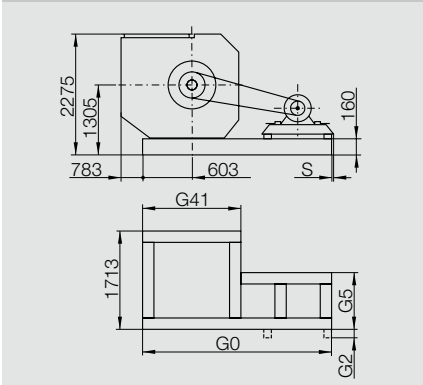

RZR -1250

Dimensions in mm, subject to change.
RZR 13-1250 1100 kg

LG 0

LG 90

LG 270

RD 0

RD 90

RD 270

	G0	G90	G270	G41	G42	G44	G2	G5	S
112	1965	2220	2255	1405	1660	1695	85	450	-
132	1965	2220	2255	1405	1660	1695	85	450	-
160	2235	2390	2525	1605	1760	1895	-	415	-
180	2235	2390	2525	1605	1760	1895	-	415	-
200	2505	2660	2795	1705	1860	1995	-	515	2
225	2505	2660	2795	1705	1860	1995	-	515	2
250	2735	2860	2995	1735	1860	1995	-	665	6
280	2735	2860	2995	1735	1860	1995	-	665	6
315	2985	3160	3295	1735	1910	2045	-	1015	10
355	2985	3160	3295	1735	1910	2045	-	1015	10