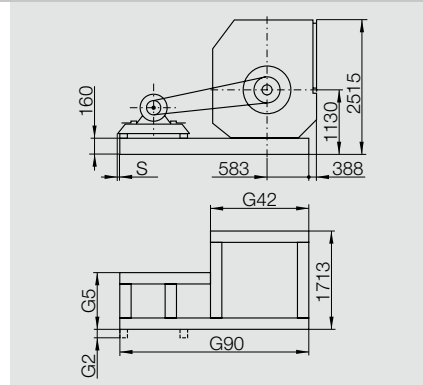

RZR -1250

Dimensions in mm, subject to change.
RZR 13-1250 1100 kg

LG 0

LG 90

LG 270

RD 0

RD 90

RD 270

	G0	G90	G270	G41	G42	G44	G2	G5	S
112	1965	2220	2255	1405	1660	1695	85	450	-
132	1965	2220	2255	1405	1660	1695	85	450	-
160	2235	2390	2525	1605	1760	1895	-	415	-
180	2235	2390	2525	1605	1760	1895	-	415	-
200	2505	2660	2795	1705	1860	1995	-	515	2
225	2505	2660	2795	1705	1860	1995	-	515	2
250	2735	2860	2995	1735	1860	1995	-	665	6
280	2735	2860	2995	1735	1860	1995	-	665	6
315	2985	3160	3295	1735	1910	2045	-	1015	10
355	2985	3160	3295	1735	1910	2045	-	1015	10