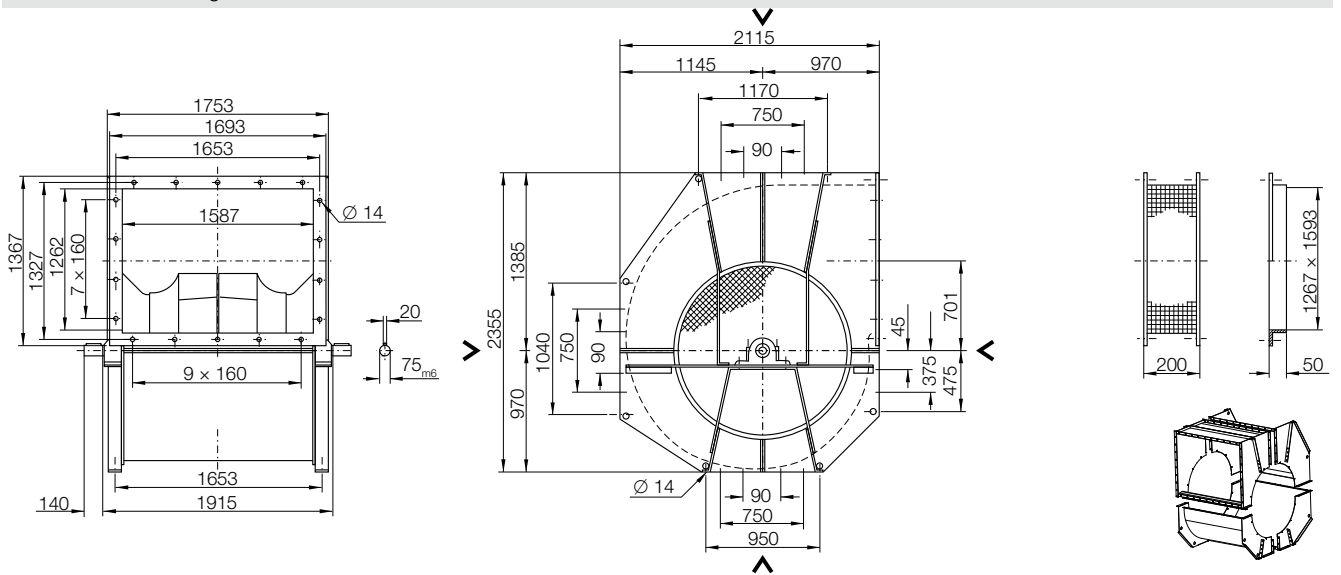

RZR -1250

Dimensions in mm, subject to change.
RZR 13-1250 1100 kg

LG 0

LG 90

LG 270

RD 0

RD 90

RD 270

	G0	G90	G270	G41	G42	G44	G2	G5	S
112	1965	2220	2255	1405	1660	1695	85	450	-
132	1965	2220	2255	1405	1660	1695	85	450	-
160	2235	2390	2525	1605	1760	1895	-	415	-
180	2235	2390	2525	1605	1760	1895	-	415	-
200	2505	2660	2795	1705	1860	1995	-	515	2
225	2505	2660	2795	1705	1860	1995	-	515	2
250	2735	2860	2995	1735	1860	1995	-	665	6
280	2735	2860	2995	1735	1860	1995	-	665	6
315	2985	3160	3295	1735	1910	2045	-	1015	10
355	2985	3160	3295	1735	1910	2045	-	1015	10