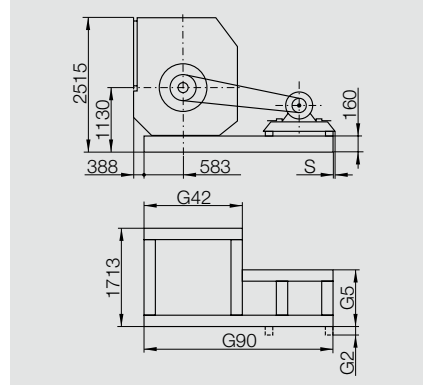

RZR -1250

Dimensions in mm, subject to change.
RZR 13-1250 1100 kg

LG 0

LG 90

LG 270

RD 0

RD 90

RD 270

	G0	G90	G270	G41	G42	G44	G2	G5	S
112	1965	2220	2255	1405	1660	1695	85	450	-
132	1965	2220	2255	1405	1660	1695	85	450	-
160	2235	2390	2525	1605	1760	1895	-	415	-
180	2235	2390	2525	1605	1760	1895	-	415	-
200	2505	2660	2795	1705	1860	1995	-	515	2
225	2505	2660	2795	1705	1860	1995	-	515	2
250	2735	2860	2995	1735	1860	1995	-	665	6
280	2735	2860	2995	1735	1860	1995	-	665	6
315	2985	3160	3295	1735	1910	2045	-	1015	10
355	2985	3160	3295	1735	1910	2045	-	1015	10