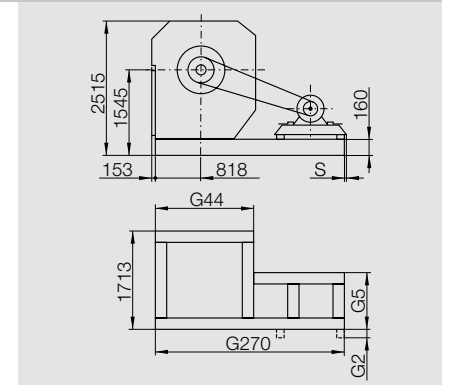

RZR -1250

Dimensions in mm, subject to change.
RZR 13-1250 1100 kg

LG 0

LG 90

LG 270

RD 0

RD 90

RD 270

	G0	G90	G270	G41	G42	G44	G2	G5	S
112	1965	2220	2255	1405	1660	1695	85	450	-
132	1965	2220	2255	1405	1660	1695	85	450	-
160	2235	2390	2525	1605	1760	1895	-	415	-
180	2235	2390	2525	1605	1760	1895	-	415	-
200	2505	2660	2795	1705	1860	1995	-	515	2
225	2505	2660	2795	1705	1860	1995	-	515	2
250	2735	2860	2995	1735	1860	1995	-	665	6
280	2735	2860	2995	1735	1860	1995	-	665	6
315	2985	3160	3295	1735	1910	2045	-	1015	10
355	2985	3160	3295	1735	1910	2045	-	1015	10