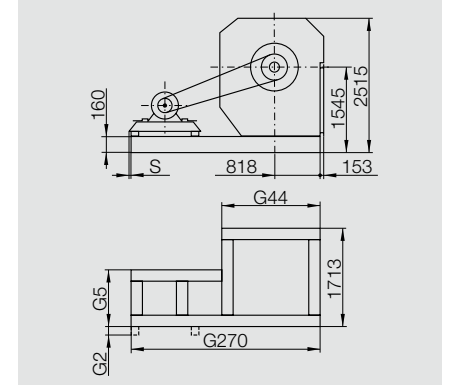

RZR -1250

Dimensions in mm, subject to change.
RZR 13-1250 1100 kg

LG 0

LG 90

LG 270

RD 0

RD 90

RD 270

	G0	G90	G270	G41	G42	G44	G2	G5	S
112	1965	2220	2255	1405	1660	1695	85	450	-
132	1965	2220	2255	1405	1660	1695	85	450	-
160	2235	2390	2525	1605	1760	1895	-	415	-
180	2235	2390	2525	1605	1760	1895	-	415	-
200	2505	2660	2795	1705	1860	1995	-	515	2
225	2505	2660	2795	1705	1860	1995	-	515	2
250	2735	2860	2995	1735	1860	1995	-	665	6
280	2735	2860	2995	1735	1860	1995	-	665	6
315	2985	3160	3295	1735	1910	2045	-	1015	10
355	2985	3160	3295	1735	1910	2045	-	1015	10